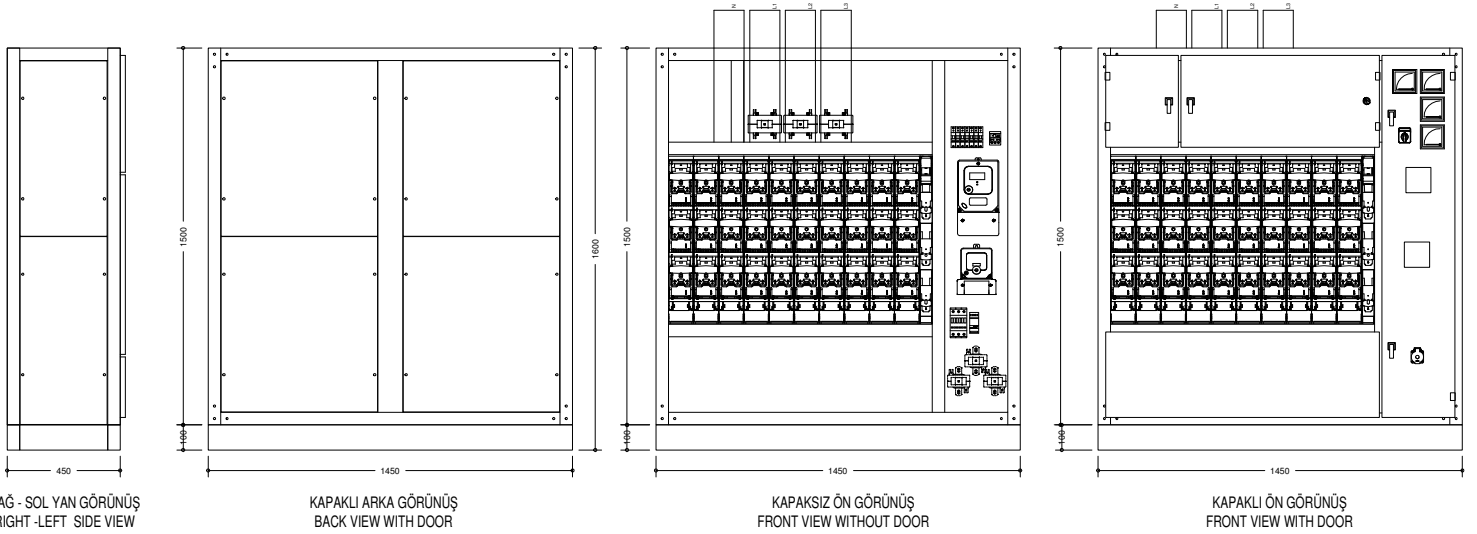

DAHİL TİP PANOLAR KOMPLE CİVATALI OLACAKTIR.
INDOOR TYPE PANEL SHOULD BE COMPLETELY WITH BOLT.

SCALE	1/1	03.05.2014	DATE	09.04.2014	afb ENERJİ	TEDAŞ GENEL MÜDÜRLÜĞÜ	TEDAŞ TİPİ PANOLAR TEDAS TYPE PANELS	1250KVA ADP PANOSU (DAHİLİ TİP) / INDOOR TYPE LV PANEL	1
DIN NORM	A3		DESİNGER	ALİ OSMAN YILMAZ				GÖRÜNÜŞ RESİMİ / DRAWINGS OF VIEW	----
REVISION	NAME	DATE	DRAWN	ALİ OSMAN YILMAZ				2014-***-E001	+-

D:\PROJELER\01-TIP PROJELER\01-ALV-T (TEDAŞ TİPİ PANOLAR)\01_00_ÇALIŞMALAR\E001.DWG BU RESİMİN BÜTÜN HAKLARI AFB ENERJİ'YE AITTİR. TAKLİT EDİLEMEZ İZİNSİZ ÇOĞALTILAMAZ. RESİM ÜZERİNDEN ÖLÇÜ ALMAYINIZ.