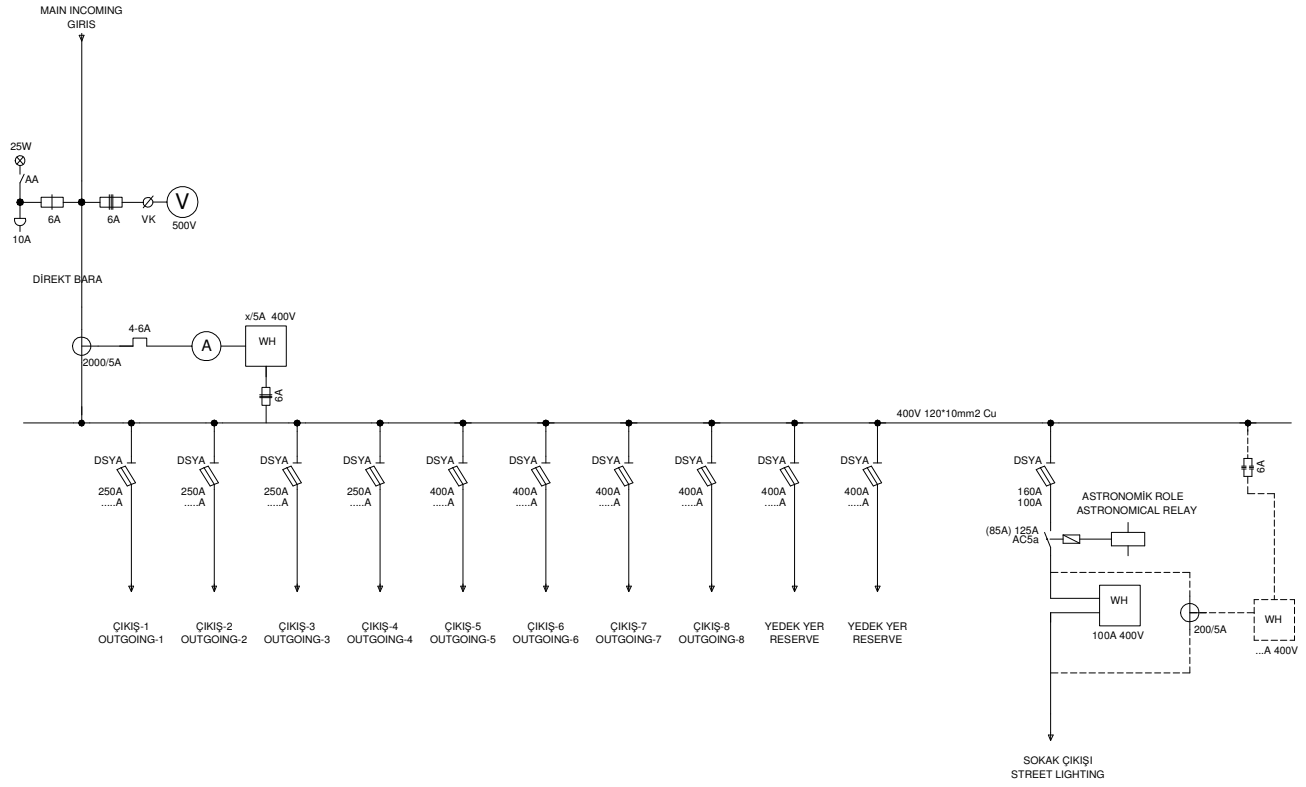

M1250-D-DSYA-A1

SCALE	1/1	03.05.2014	DATE	09.04.2014	afb ENERJİ	TEDAŞ GENEL MÜDÜRLÜĞÜ	TEDAŞ TİPİ PANOLAR TEDAS TYPE PANELS	1250KVA ADP PANOSU (DAHİLİ TİP) / INDOOR TYPE LV PANEL	1
DIN NORM	A3		DESİNGER	ALİ OSMAN YILMAZ				TEKHAT ŞEMASI / SINGLE LINE DIAGRAM	----
REVISION	NAME	DATE	DRAWN	ALİ OSMAN YILMAZ				2014-***-E001	+-