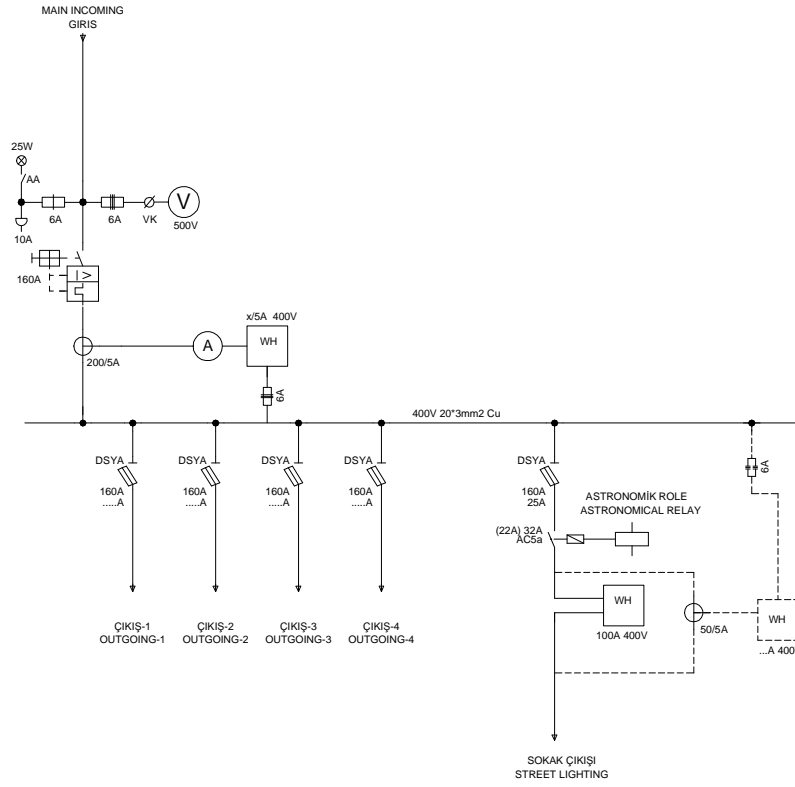

M0100-HK(HD)-DSYA-A1

SCALE	1/1	03.05.2014	DATE	09.04.2014	afb ENERJİ	TEDAŞ GENEL MÜDÜRLÜĞÜ	TEDAŞ TIPI PANOLAR TEDAŞ TYPE PANELS	100KVA ADP PANOSU (HARİCİ TIP) / OUTDOOR TYPE LV PANEL	1
DIN NORM	A3		DESİNGER	ALİ OSMAN YILMAZ				TEKHAT ŞEMASI / SINGLE LINE DIAGRAM	----
REVISION	NAME	DATE	DRAWN	ALİ OSMAN YILMAZ				2014-***-E001	+-
D:\PROJELER\01-TIP PROJELER\01-ALV-T (TEDAŞ TIPI PANOLAR)\01_00_ÇALIŞMALAR\E001.DWG					BU RESİMİN BÜTÜN HAKLARI AFB ENERJİ'YE AITTİR. TAKLİT EDİLEMEZ İZİNSİZ ÇOĞALTILAMAZ. RESİM ÜZERİNDEN ÖLÇÜ ALMAYINIZ.				

HARİCİ TIP PANOLAR ÇATI DAHİL KOMPLE CİVATALI OLACAKTIR.
OUTDOOR TYPE PANEL INCLUDED ROOF COMPLETELY WITH BOLT.

SCALE	1/1	03.05.2014	DATE	09.04.2014	afb ENERJİ	TEDAŞ GENEL MÜDÜRLÜĞÜ	TEDAŞ TIPI PANOLAR TEDAŞ TYPE PANELS	100KVA ADP PANOSU (HARİCİ TIP) / OUTDOOR TYPE LV PANEL	1
DIN NORM	A3		DESİNGER	ALİ OSMAN YILMAZ				GÖRÜNÜŞ RESİMİ / DRAWINGS OF VIEW	----
REVISION	NAME	DATE	DRAWN	ALİ OSMAN YILMAZ				2014-***-E001	+-
D:\PROJELER\01-TIP PROJELER\01-ALV-T (TEDAŞ TIPI PANOLAR)\01_00_ÇALIŞMALAR\E001.DWG					BU RESİMİN BÜTÜN HAKLARI AFB ENERJİ'YE AITTİR. TAKLİT EDİLEMEZ İZİNSİZ ÇOĞALTILAMAZ. RESİM ÜZERİNDEN ÖLÇÜ ALMAYINIZ.				