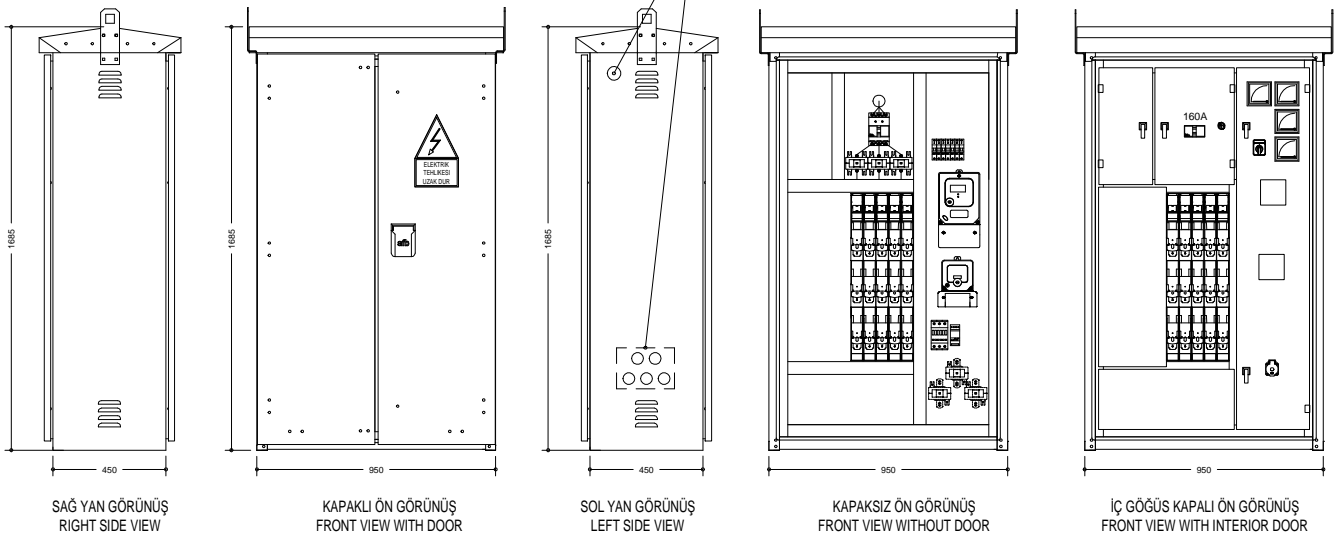

M0100-HK(HD)-DSYA-A1

SCALE	1/1	03.05.2014	DATE	09.04.2014	afb ENERJİ	TEDAŞ GENEL MÜDÜRLÜĞÜ	TEDAŞ TIPI PANOLAR TEDAŞ TYPE PANELS	100KVA ADP PANOSU (HARİCİ TIP) / OUTDOOR TYPE LV PANEL	1
DIN NORM	A3		DESİNGER	ALİ OSMAN YILMAZ				TEKHAT ŞEMASI / SINGLE LINE DIAGRAM	----
REVISION	NAME	DATE	DRAWN	ALİ OSMAN YILMAZ				2014-***-E001	+-
D:\PROJELER\01-TIP PROJELER\01-ALV-T (TEDAŞ TIPI PANOLAR)\01_00_ÇALIŞMALAR\E001.DWG					BU RESİMİN BÜTÜN HAKLARI AFB ENERJİ'YE AITTİR. TAKLİT EDİLEMEZ İZİNSİZ ÇOĞALTILAMAZ. RESİM ÜZERİNDEN ÖLÇÜ ALMAYINIZ.				

HARİCİ TIP PANOLAR ÇATI DAHİL KOMPLE CİVATALI OLACAKTIR.
OUTDOOR TYPE PANEL INCLUDED ROOF COMPLETELY WITH BOLT.

SCALE	1/1	03.05.2014	DATE	09.04.2014	afb ENERJİ	TEDAŞ GENEL MÜDÜRLÜĞÜ	TEDAŞ TIPI PANOLAR TEDAŞ TYPE PANELS	100KVA ADP PANOSU (HARİCİ TIP) / OUTDOOR TYPE LV PANEL	1
DIN NORM	A3		DESİNGER	ALİ OSMAN YILMAZ				GÖRÜNÜŞ RESİMİ / DRAWINGS OF VIEW	----
REVISION	NAME	DATE	DRAWN	ALİ OSMAN YILMAZ				2014-***-E001	+-
D:\PROJELER\01-TIP PROJELER\01-ALV-T (TEDAŞ TIPI PANOLAR)\01_00_ÇALIŞMALAR\E001.DWG					BU RESİMİN BÜTÜN HAKLARI AFB ENERJİ'YE AITTİR. TAKLİT EDİLEMEZ İZİNSİZ ÇOĞALTILAMAZ. RESİM ÜZERİNDEN ÖLÇÜ ALMAYINIZ.				