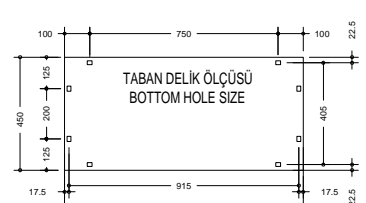

M0100-HK(HD)-DSYA-A1

SCALE	1/1	03.05.2014	DATE	09.04.2014	afb ENERJİ	TEDAŞ GENEL MÜDÜRLÜĞÜ	TEDAŞ TIPI PANOLAR TEDAŞ TYPE PANELS	100KVA ADP PANOSU (HARİCİ TIP) / OUTDOOR TYPE LV PANEL	1
DIN NORM	A3		DESİNGER	ALİ OSMAN YILMAZ				TEKHAT ŞEMASI / SINGLE LINE DIAGRAM	----
REVISION	NAME	DATE	DRAWN	ALİ OSMAN YILMAZ				2014-***-E001	+-
D:\PROJELER\01-TIP PROJELER\01-ALV-T (TEDAŞ TIPI PANOLAR)\01_00_ÇALIŞMALAR\E001.DWG					BU RESİMİN BÜTÜN HAKLARI AFB ENERJİ'YE AITTİR. TAKLİT EDİLEMEZ İZİNSİZ ÇOĞALTILAMAZ. RESİM ÜZERİNDEN ÖLÇÜ ALMAYINIZ.				