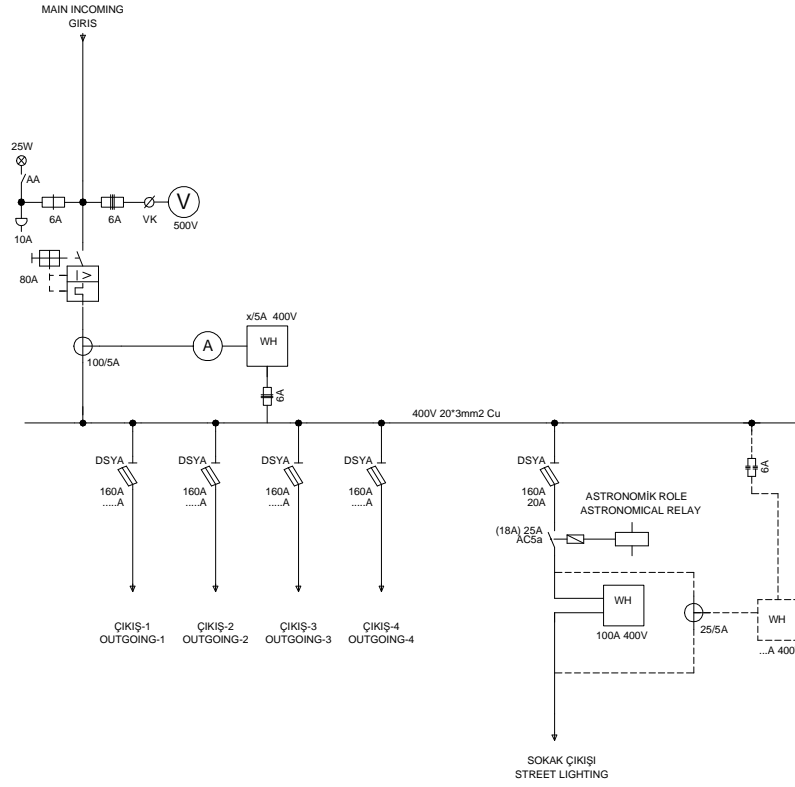

M0050-HK(HD)-DSYA-A1

SCALE	1/1	03.05.2014	DATE	09.04.2014	afb ENERJİ	TEDAŞ GENEL MÜDÜRLÜĞÜ	TEDAŞ TIPI PANELLER TEDAŞ TYPE PANELS	50KVA ADP PANOSU (HARİCİ TIPI) / OUTDOOR TYPE LV PANEL	1
DIN NORM	A3		DESİNGER	ALİ OSMAN YILMAZ				TEKHAT ŞEMASI / SINGLE LINE DIAGRAM	----
REVISION	NAME	DATE	DRAWN	ALİ OSMAN YILMAZ				2014-***-E001	+-
D:\PROJELER\01-TIP PROJELER\01-ALV-T (TEDAŞ TIPI PANELLER)\01_00_ÇALIŞMALAR\E001.DWG					BU RESİMİN BÜTÜN HAKLARI AFB ENERJİ'YE AITTİR. TAKLİT EDİLEMEZ İZİNSİZ ÇOĞALTILAMAZ. RESİM ÜZERİNDEN ÖLÇÜ ALMAYINIZ.				

HARİCİ TIPI PANELLER ÇATI DAHİL KOMPLE ÇİVATALI OLACAKTIR.
OUTDOOR TYPE PANEL INCLUDED ROOF COMPLETELY WITH BOLT.

SCALE	1/1	03.05.2014	DATE	09.04.2014	afb ENERJİ	TEDAŞ GENEL MÜDÜRLÜĞÜ	TEDAŞ TIPI PANELLER TEDAŞ TYPE PANELS	50KVA ADP PANOSU (HARİCİ TIPI) / OUTDOOR TYPE LV PANEL	1
DIN NORM	A3		DESİNGER	ALİ OSMAN YILMAZ				GÖRÜNÜŞ RESİMİ / DRAWINGS OF VIEW	----
REVISION	NAME	DATE	DRAWN	ALİ OSMAN YILMAZ				2014-***-E001	+-
D:\PROJELER\01-TIP PROJELER\01-ALV-T (TEDAŞ TIPI PANELLER)\01_00_ÇALIŞMALAR\E001.DWG					BU RESİMİN BÜTÜN HAKLARI AFB ENERJİ'YE AITTİR. TAKLİT EDİLEMEZ İZİNSİZ ÇOĞALTILAMAZ. RESİM ÜZERİNDEN ÖLÇÜ ALMAYINIZ.				