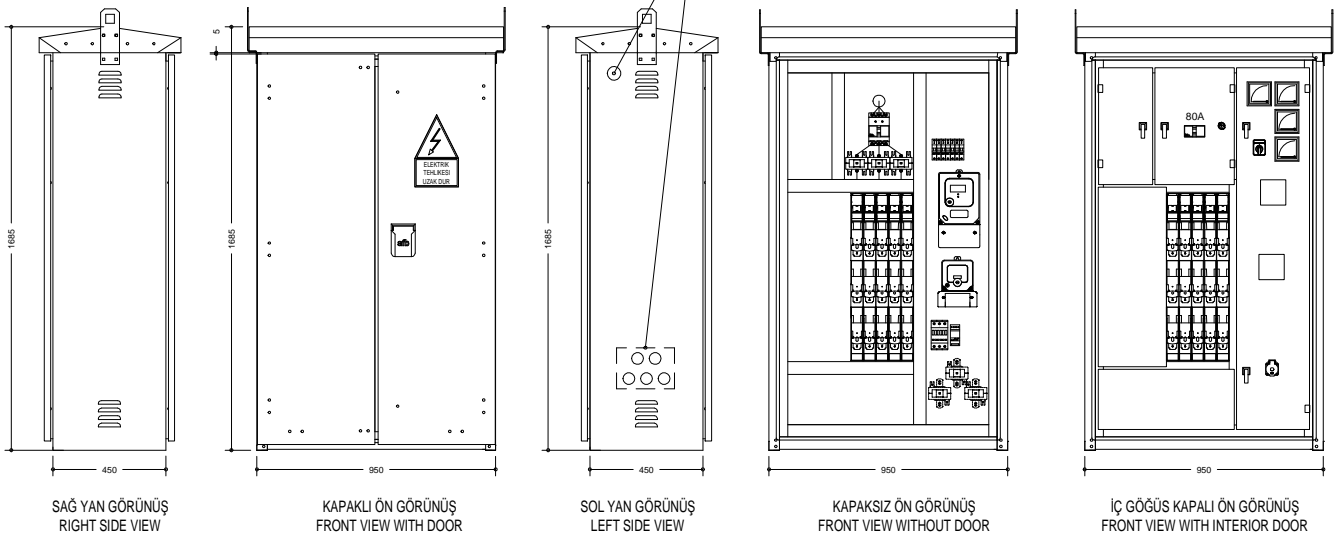

M0050-HK(HD)-DSYA-A1

SCALE	1/1	03.05.2014	DATE	09.04.2014	afb ENERJİ	TEDAŞ GENEL MÜDÜRLÜĞÜ	TEDAŞ TIPI PANELLER TEDAŞ TYPE PANELS	50KVA ADP PANOSU (HARİCİ TIPI) / OUTDOOR TYPE LV PANEL	1
DIN NORM	A3		DESİNGER	ALİ OSMAN YILMAZ				TEKHAT ŞEMASI / SINGLE LINE DIAGRAM	----
REVISION	NAME	DATE	DRAWN	ALİ OSMAN YILMAZ				2014-***-E001	+-
D:\PROJELER\01-TIP PROJELER\01-ALV-T (TEDAŞ TIPI PANELLER)\01_00_ÇALIŞMALAR\E001.DWG					BU RESİMİN BÜTÜN HAKLARI AFB ENERJİ'YE AITTİR. TAKLİT EDİLEMEZ İZİNSİZ ÇOĞALTILAMAZ. RESİM ÜZERİNDEN ÖLÇÜ ALMAYINIZ.				

HARİCİ TIPI PANELLER ÇATI DAHİL KOMPLE ÇİVATALI OLACAKTIR.
OUTDOOR TYPE PANEL INCLUDED ROOF COMPLETELY WITH BOLT.

SCALE	1/1	03.05.2014	DATE	09.04.2014	afb ENERJİ	TEDAŞ GENEL MÜDÜRLÜĞÜ	TEDAŞ TIPI PANELLER TEDAŞ TYPE PANELS	50KVA ADP PANOSU (HARİCİ TIPI) / OUTDOOR TYPE LV PANEL	1
DIN NORM	A3		DESİNGER	ALİ OSMAN YILMAZ				GÖRÜNÜŞ RESİMİ / DRAWINGS OF VIEW	----
REVISION	NAME	DATE	DRAWN	ALİ OSMAN YILMAZ				2014-***-E001	+-
D:\PROJELER\01-TIP PROJELER\01-ALV-T (TEDAŞ TIPI PANELLER)\01_00_ÇALIŞMALAR\E001.DWG					BU RESİMİN BÜTÜN HAKLARI AFB ENERJİ'YE AITTİR. TAKLİT EDİLEMEZ İZİNSİZ ÇOĞALTILAMAZ. RESİM ÜZERİNDEN ÖLÇÜ ALMAYINIZ.				