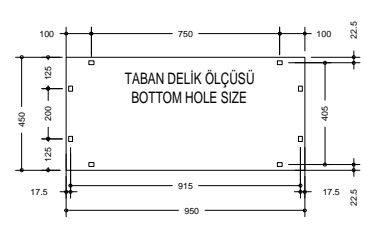

M0050-HK(HD)-DSYA-A1

SCALE	1/1	03.05.2014	DATE	09.04.2014	afb ENERJİ	TEDAŞ GENEL MÜDÜRLÜĞÜ	TEDAŞ TIPI PANELLER TEDAŞ TYPE PANELS	50KVA ADP PANOSU (HARİCİ TIPI) / OUTDOOR TYPE LV PANEL	1
DIN NORM	A3		DESİNGER	ALİ OSMAN YILMAZ				TEKHAT ŞEMASI / SINGLE LINE DIAGRAM	----
REVISION	NAME	DATE	DRAWN	ALİ OSMAN YILMAZ				2014-***-E001	+-
D:\PROJELER\01-TIP PROJELER\01-ALV-T (TEDAŞ TIPI PANELLER)\01_00_ÇALIŞMALAR\E001.DWG					BU RESİMİN BÜTÜN HAKLARI AFB ENERJİ'YE AITTİR. TAKLİT EDİLEMEZ İZİNSİZ ÇOĞALTILAMAZ. RESİM ÜZERİNDEN ÖLÇÜ ALMAYINIZ.				