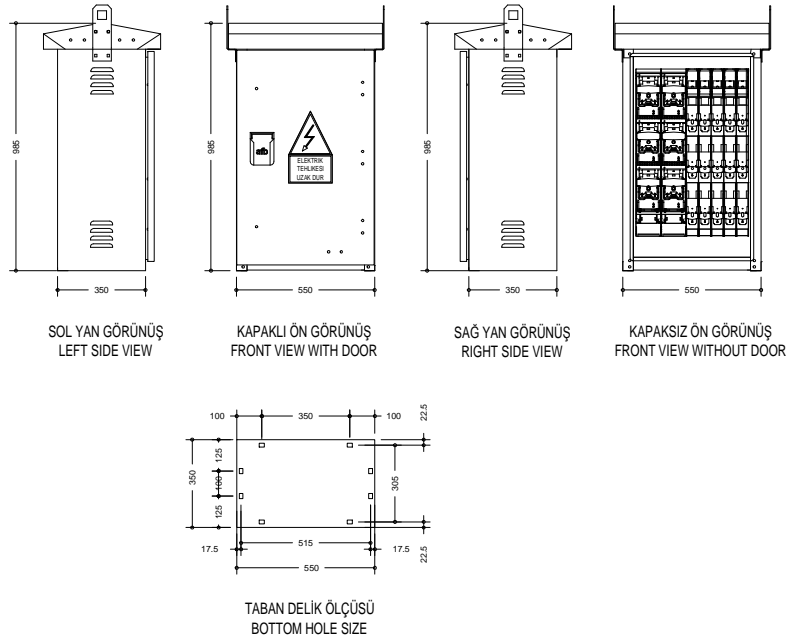

HARİCİ TİP PANOLAR ÇATI DAHİL KOMPLE CİVATALI OLACAKTIR.
OUTDOOR TYPE PANEL INCLUDED ROOF COMPLETELY WITH BOLT.

SCALE	1/1	03.05.2014	DATE	09.04.2014	afb ENERJİ	TEDAŞ GENEL MÜDÜRLÜĞÜ	TEDAŞ TİPİ PANOLAR TEDAS TYPE PANELS	TİP1	1
DIN NORM	A3		DESİNGER	ALI OSMAN YILMAZ				GÖRÜNÜŞ RESİMİ / DRAWINGS OF VIEW	----
REVISION	NAME	DATE	CONTROL	ALI FUAT BILGIN				2014-***-E001	+-

D:\PROJELER\01-TIP PROJELER\01-ALV-T (TEDAŞ TİPİ PANOLAR)\01_00_ÇALIŞMALAR\E001.DWG

BU RESİMİN BÜTÜN HAKLARI AFB ENERJİ'YE AITTİR. TAKLİT EDİLEMEZ İZİNSİZ ÇOĞALTILAMAZ. RESİM ÜZERİNDEN ÖLÇÜ ALMAYINIZ.