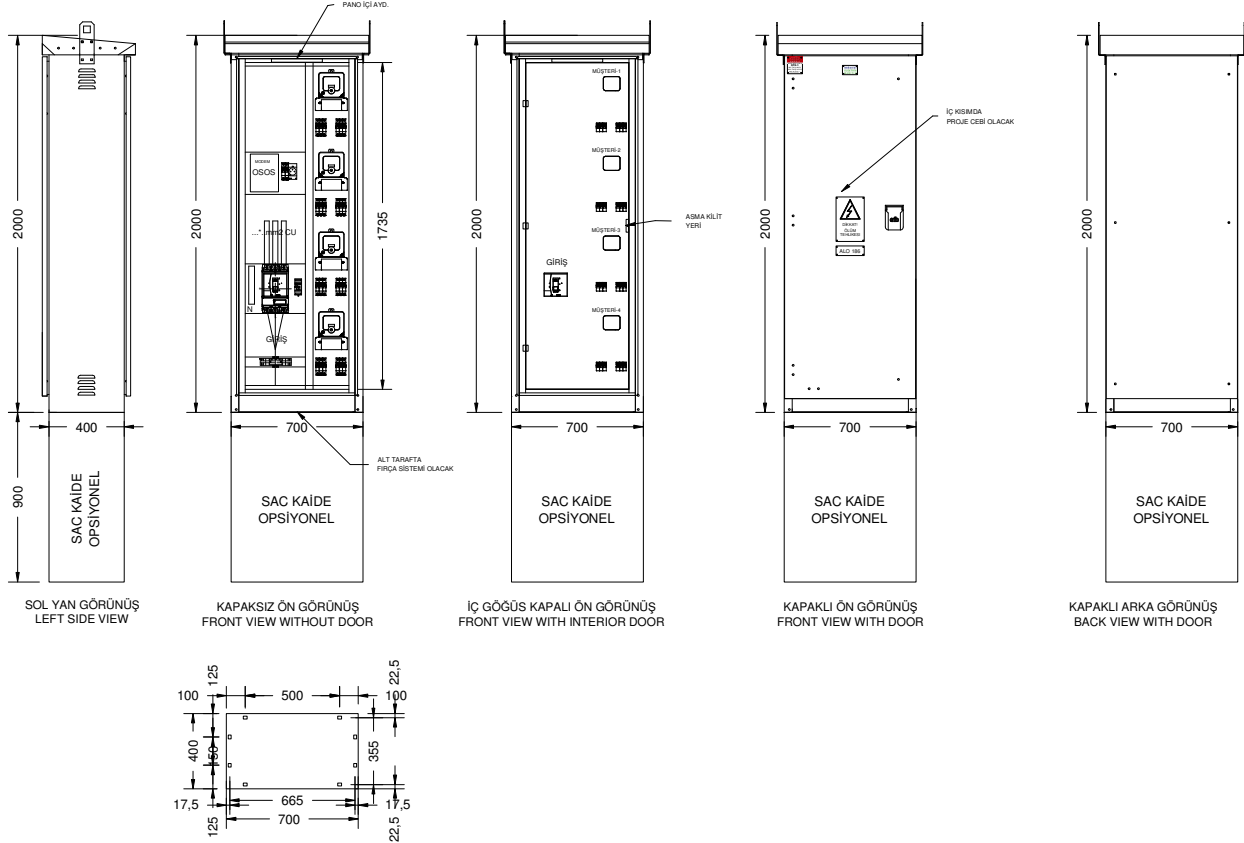

SCALE	1/1	01.09.2014	DATE	19.07.2014	afb ENERJİ	BOĞAZIÇI EDAŞ	SAYAÇ DAĞITIM PANOLARI	HT 4 SAYAÇLI PANO	1
DIN NORM	A3		DESİNGER	ALI OSMAN YILMAZ					
REVISION	NAME	DATE	DRAWN	ALI OSMAN YILMAZ				ADET	±
			CONTROL	ALI FUAT BILGIN				2014-***-E001-REV01	±