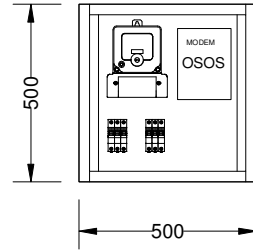

İÇ GÖĞÜS KAPALI ÖN GÖRÜNÜŞ  
FRONT VIEW WITH INTERIOR DOOR

KAPAKSIZ ÖN GÖRÜNÜŞ  
FRONT VIEW WITHOUT DOOR

KAPAKLI ÖN GÖRÜNÜŞ  
FRONT VIEW WITH DOOR

SOL YAN GÖRÜNÜŞ  
LEFT SIDE VIEW

ÜST GÖRÜNÜŞ  
TOP VIEW

HARİCİ TIP PANOLAR ÇATI DAHİL KOMPLE CİVATALI OLACAKTIR.  
OUTDOOR TYPE PANEL INCLUDED ROOF COMPLETELY WITH BOLT.

SCALE	1/1	01.09.2014	DATE	19.07.2014
DIN NORM	A3		DESINGER	ALİ OSMAN YILMAZ
			DRAWN	ALİ OSMAN YILMAZ
REVISION	NAME	DATE	CONTROL	ALİ FUAT BİLGİN

**afb**  
ENERJİ

BOĞAZIÇI EDAŞ

SAYAÇ DAĞITIM PANOLARI

1 SAYAÇLI PANO (SIVA ÜSTÜ) TEKHAT ŞEMASI VE GÖRÜNÜŞ RESİMLERİ	1
-	----
2014-***-E001-REV01	= -
	+ -